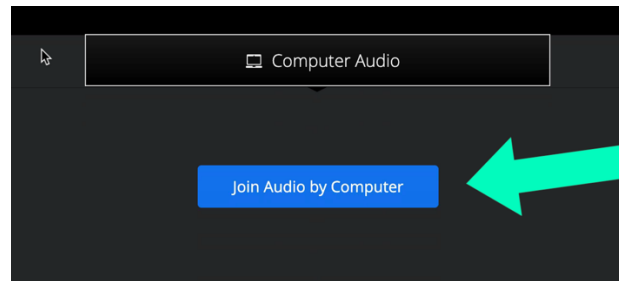

5. Välj "Join Audio by Computer"