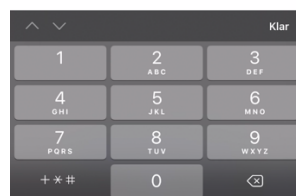

[Terms of Service](#) and [Privacy Policy](#).

I Disagree

I Agree

4. Ange möteslösenordet: **uyu-411-za**
(inklusive bindestreck) och din epostadress. Tryck på den blå knappen "Join".

Join a Meeting

Meeting Password

Email address

Join

5. Välj "Join Audio by Computer"

6. Nu är du med i mötet! Du varken syns eller hörs, men du kan vara med och påverka genom att rösta när tillfälle ges.

7. Röstar gör du såhär: Ta upp din smartphone.

8. Gå till www.menti.com i en webbläsare på din smartphone.

9. Ange den kod du får i mötet, och tryck på knappen "Submit"

10. Ange ditt namn och din epostadress. Tryck därefter på "Skicka"

**Ange ditt namn och epost för
röstning**