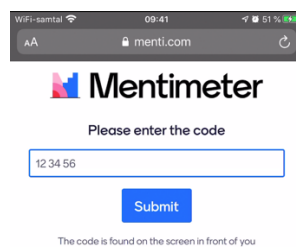

[Terms of Service](#) and [Privacy Policy](#).

I Disagree

I Agree

4. Ange möteslösenordet: **uyu-411-za**
(inklusive bindestreck) och din epostadress. Tryck på den blå knappen "Join".

Join a Meeting

Meeting Password

Email address

Join

5. Välj "Join Audio by Computer"

6. Nu är du med i mötet! Du varken syns eller hörs, men du kan vara med och påverka genom att rösta när tillfälle ges.

7. Röstar gör du såhär: Ta upp din smartphone.

8. Gå till www.menti.com i en webbläsare på din smartphone.

9. Ange den kod du får i mötet, och tryck på knappen "Submit"

10. Ange ditt namn och din epostadress. Tryck därefter på "Skicka"

**Ange ditt namn och epost för
röstning**