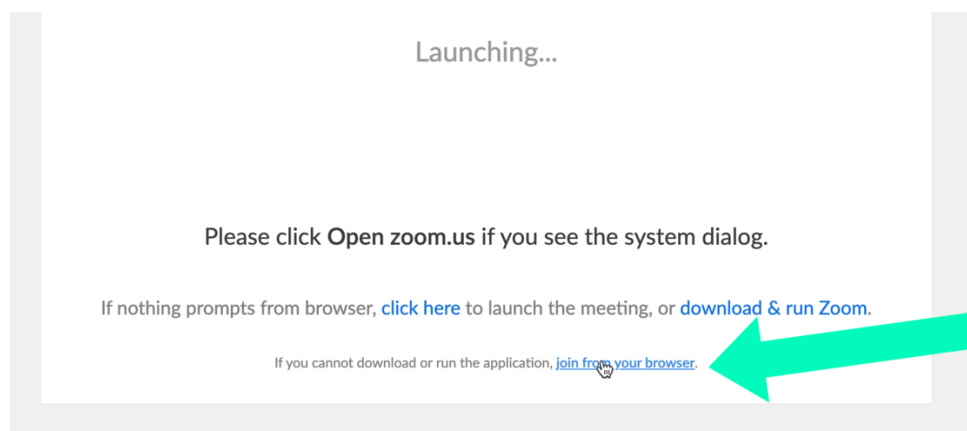

Instruktioner för deltagandet på vårt digitala årsmöte 25 november kl 19.00

Men vi uppmanar att logga in redan från kl 18.50. Du behöver ha tillgång till en smartphone för att kunna rösta under årsmötet.

Vårt digitala årsmöte finner man på följande möteslänk. Klicka på länken som du öppnar i din webbläsare på datorn. Kopiera länken och klistra in i din webbläsare:

<https://us02web.zoom.us/j/87518673843?pwd=a0VaUk5sdHRROGo4OXROeVd1NXlyZz09>

Om du har problem eller med länken eller anslutningen så kontakta oss på tel 0708-795800 eller mail: info@imponera.se

1. När du öppnat möteslänken så klicka vidare på länken **“Join from your browser”** som står i liten text längst ner på sidan.
2. ---

2. Ange ditt namn, kryssa i rutan **“I’m not a robot”** och tryck på knappen **“Join”**.
2. ---